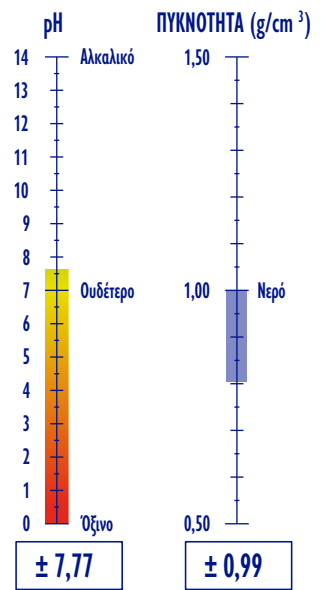

ΧΑΡΑΚΤΗΡΙΣΤΙΚΑ

Υγρό

Άχρωμο

Χωρίς Άρωμα

Συμπυκνωμένο

ΕΦΑΡΜΟΓΕΣ

ΔΟΣΟΛΟΓΙΑ

750 ml προϊόντος

188 εφαρμογές

PRO OX

Ref. 9341013

EP 0,75 Kg · 0,75 l

6 EP

114 EP

684 EP

1,73 m³